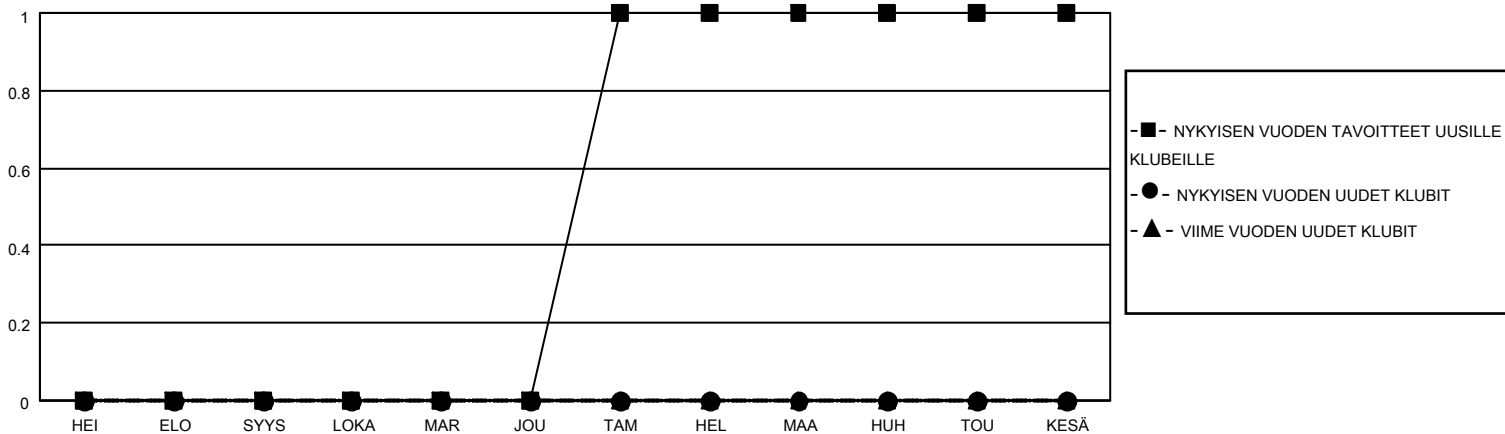

# MONTHLY MEMBERSHIP PROGRESS REPORT

SIJAINTI FINLAND

District 107 E

Results as of: 11/30/2022

Klubit				jäsentä			
TULOKSET 2022-2023				TULOKSET 2022-2023			
NELJÄNNES	UUDEN KLUBIN TAVOITE	UUDET KLUBIT	LOPETETUT KLUBIT	NELJÄNNES	JÄSENKASVUN NETTOTAVOITE	TOTEUTUNUT JÄSENKASVU	POISTETUT JÄSENET (mukaan lukien siirrot)
HEI/ELO/SYYS	0	0	0	HEI/ELO/SYYS	10	9	26
LOKA/MAR/JOU	0	0	0	LOKA/MAR/JOU	20	11	12
TAM/HEL/MAA	1	0	0	TAM/HEL/MAA	20	0	0
HUH/TOU/KESÄ	0	0	0	HUH/TOU/KESÄ	10	0	0

TAVOITTEET JA UUDET KLUBIT, KUMULATIIVINEN

TAVOITTEET JA JÄSENET, KUMULATIIVINEN

LAKKAUTETUT KLUBIT: 0

ERONNEET JÄSENET

KUOLLUT	5
KLUBI LAKKAUTETTU	0
MUU	33
<b>YHTEENSÄ</b>	<b>38</b>

15 CLUBS OF 69 LISÄNNYT YHDEN TAI USEAMMAN UUTTA JÄSENTÄ