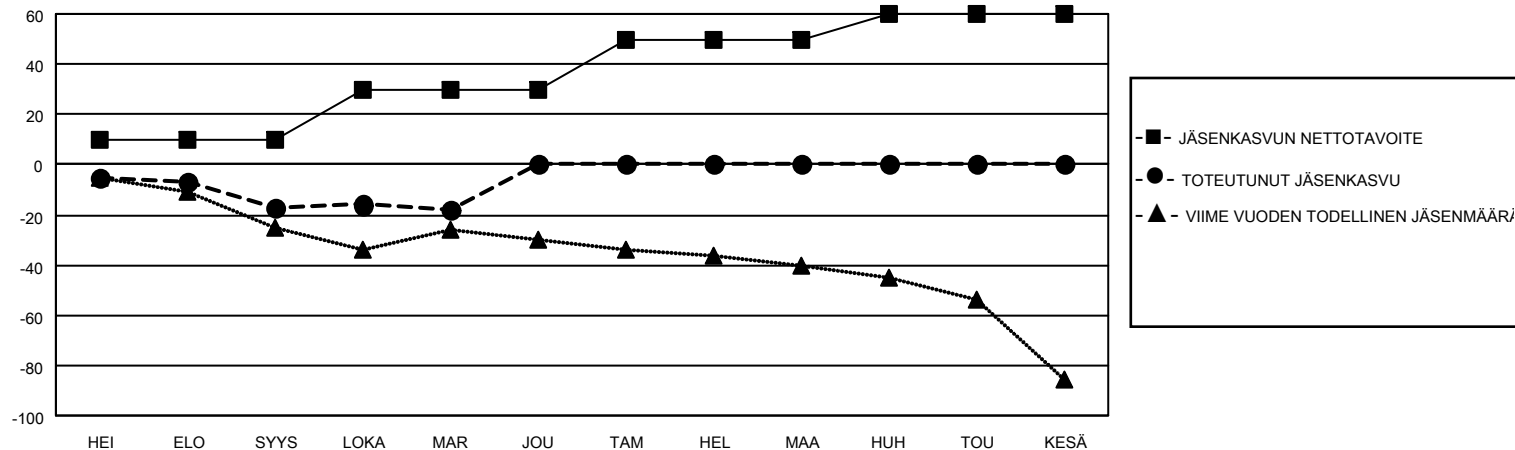

TAVOITTEET JA JÄSENET, KUMULATIIVINEN

LAKKAUTETUT KLUBIT: 0

ERONNEET JÄSENET

KUOLLUT	5
KLUBI LAKKAUTETTU	0
MUU	33
YHTEENSÄ	38

15 CLUBS OF 69 LISÄNNYT YHDEN TAI USEAMMAN UUTTA JÄSENTÄ

[KLIKKAU TÄSTÄ NÄHDÄKSESI KUMULATIIVISET JÄSENTIEDOT](#)

SUKUPUOLIJAKAUMA

MIES	1,164 (79.18%)
NAINEN	306 (20.82%)
NON BINARY	0 (0.00%)
PREFER NOT TO ANSWER	0 (0.00%)

PERHEJÄSENIÄ YHTEENSÄ	50
PERHEJÄSENET, JOTKA MAKSAVAT PUOLET JÄSENMAKSUSTA	25